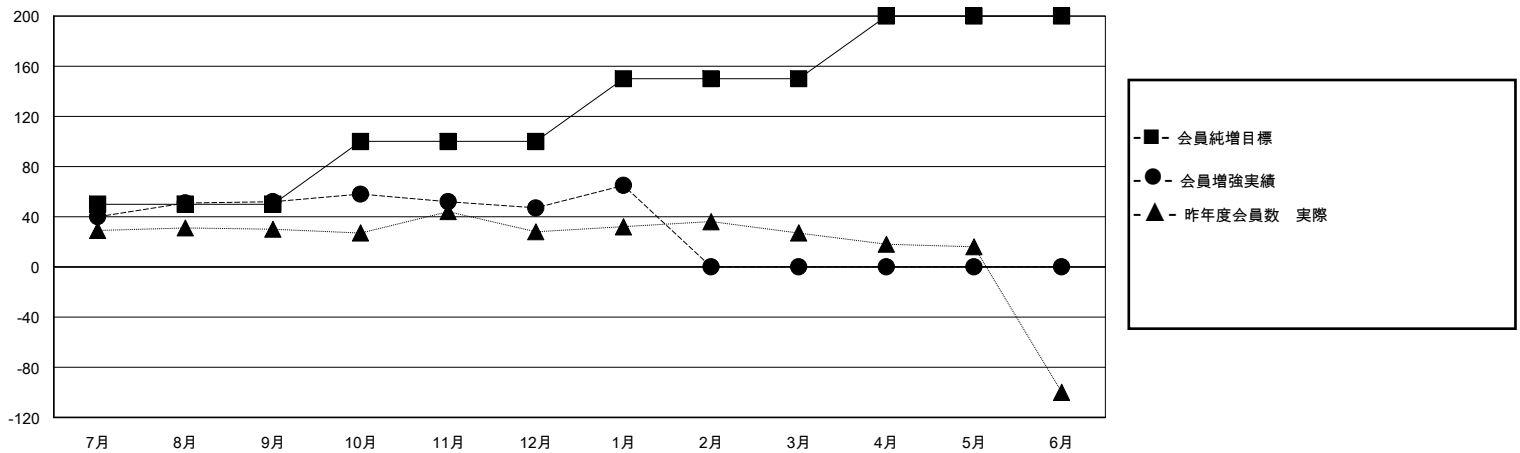

# MONTHLY MEMBERSHIP PROGRESS REPORT

District 334 C

Results as of: 1/31/2024

GMT:

地域 JAPAN

GMT会則地域

クラブ				名			
結果: 2023-2024				結果: 2023-2024			
四半期	新クラブ目標	新クラブ	解散クラブ	四半期	会員純増目標	会員増強実績	退会者(転籍を含む)実際
7月/8月/9月	0	0	0	7月/8月/9月	50	83	29
10月/11月/12月	0	0	0	10月/11月/12月	50	48	51
1月/2月/3月	1	0	0	1月/2月/3月	50	24	6
4月/5月/6月	0	0	0	4月/5月/6月	50	0	0

新クラブ目標及び実績累計

会員目標及び実績累計

解散クラブ: 0	50 CLUBS OF 71 一名以上の新会員を登録	男女別
退会者	<a href="#">会員累計データを見るには、ここをクリック</a>	男性 2,484 (86.94%)
物故会員 17		女性 373 (13.06%)
クラブ解散 0	世帯主/家族会員合計 510	
その他 69	国際会費半額の家族会員 268	
合計 86		